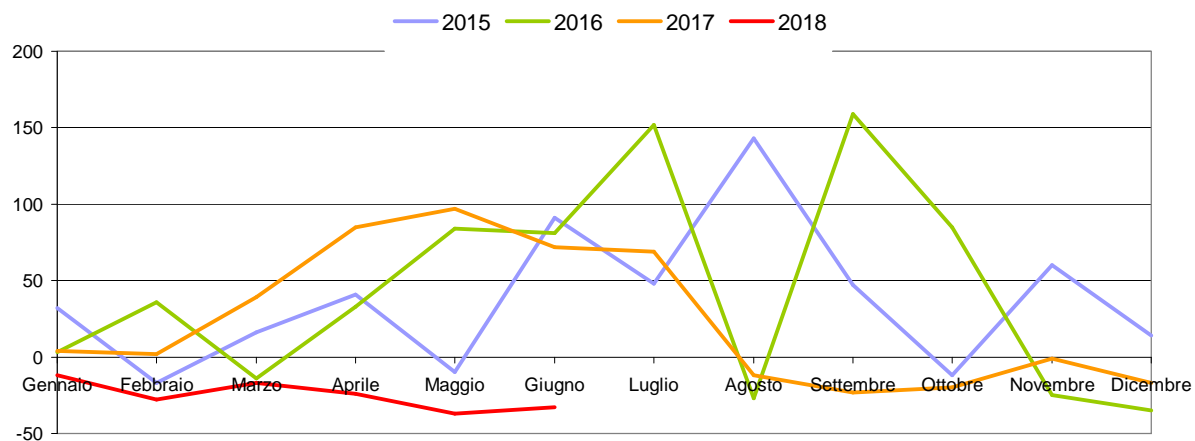

SALDO A FINE MESE TRA ARRIVI E USCITE comparazione dati